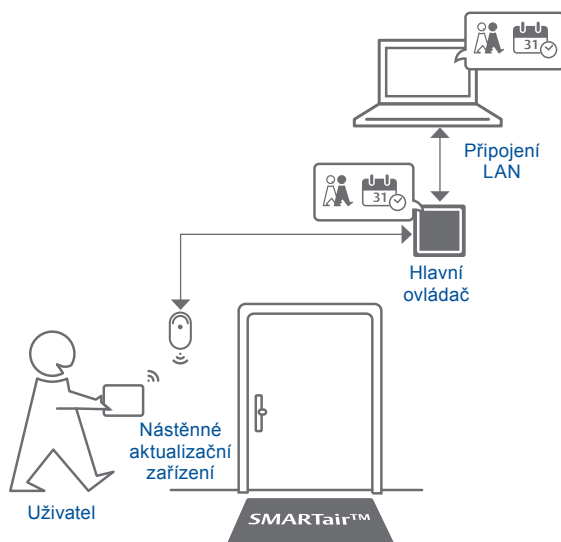

SMARTair™ nabízí větší kontrolu

- Rozhodujte a měňte, kdo bude vstupovat do kterého prostoru
- Získejte přehled o tom, kdo, kde a kdy byl

SMARTair™ nabízí pohodlí

- Snadno měnitelná přístupová práva pro uživatele a dveře
- Bezkontaktní otevírání s bezpečnou technologií
- Ztracené karty se dají snadno vymazat

SMARTair™ řeší problém se ztracenými klíči

- Snadné vymazání uživatelů nebo ztracených karet prostřednictvím vašeho webového prohlížeče
- Není nutná žádná instalace softwaru nebo speciální počítač

SMARTair™ nabízí úspory nákladů

- Snadná a rychlá instalace bateriových elektronických vnitřních dveří
- Není nutná žádná instalace softwaru
- Nejsou nutné žádné kabelové rozvody nebo drahé přípoje connections

Jak systém funguje

Změna přístupových práv

- Snadno měnitelná přístupová práva, přidávání nebo mazání karet nebo výběr časových plánů

Vstupní dveře s kontrolovaným přístupem

- Rychlá aktualizace uživatelských práv na kartě prostřednictvím nástěnného aktualizacího zařízení